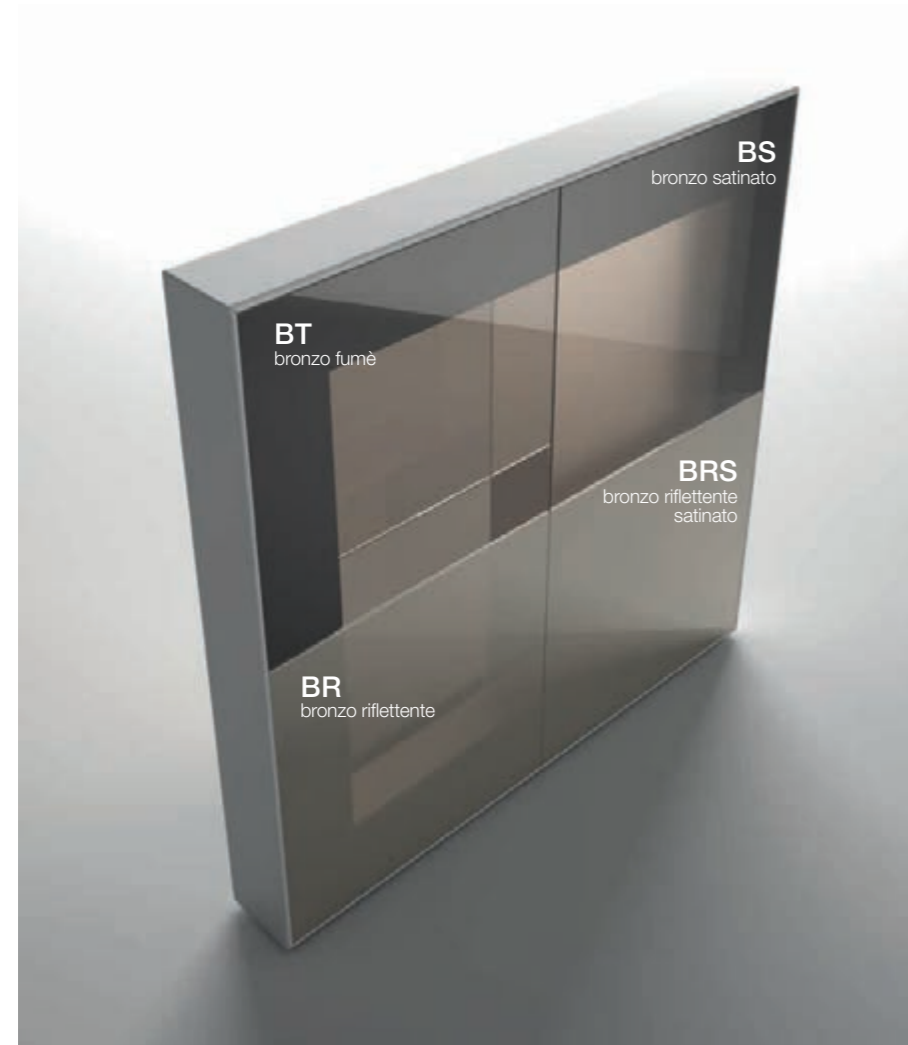

BISYSTEM

ABBINAMENTO VETRI TRASPARENTI E PROFILI

Vetro con il bordo coprente e la parte interna non coprente . Glass with matte border and transparent centre area . Verre avec bord mat et partie interne transparente . Cristal con bordes cubrientes y parte central transparente . Transparentes Glas mit blickdichtem Rand . Стекло с непрозрачной кромкой и прозрачной центральной частью.

Disponibile solo per modello BIGLASS . Available only for BIGLASS model . Disponible seulement pour modèle BIGLASS . A disposición solo para el modelo BIGLASS. Available only for BIGLASS model . Nur für das Modell BIGLASS erhältlich . Выпускается только для модели BIGLASS .

I nuovi vetri della collezione BiSystem permettono il passaggio della luce.

Sono disponibili in quattro tipologie: trasparente, satinato, riflettente-trasparente, riflettente-satinato. Ciascuna delle tipologie è ordinabile nelle tre finiture: Bianco neutro, Fumè, Bronzo. Ordinando uno dei vetri sopra indicati, il bordo del vetro scelto sarà in finitura coprente, per evitare che si veda il profilo in metallo dell'anta. Il colore del profilo metallico dell'anta condiziona il colore del bordo coprente del vetro, ad eccezione delle varianti bronzo e fumè (per i quali il bordo è sempre nero), secondo lo schema sotto riportato.

The new types of glass of the BiSystem collection allow the light to filter through.

There are four types of glass available: transparent, satin, reflective-transparent, reflective-satin. Each type can be ordered in the three finishes: Neutral white, smoked and bronze. When ordering one of the above types of glass, the border of the selected glass will have a covering finish so that the metal profile of the leaf is not visible. The colour of the covering finish on the border of the window depends on the colour of the metal profile of the leaf according to the table below; the border is always black in the bronze and smoked versions.

Les nouveaux verres de la collection BiSystem laissent passer la lumière.

Ils sont disponibles dans quatre types : transparent, satiné, réfléchissant-transparent, réfléchissant-satiné. Chaque type de verre peut être commandé dans les trois finitions : Blanc neutre, Fumée, Bronze. En commandant l'un des verres décrits ci-dessus, le bord du verre choisi sera dans la finition mate, pour masquer le profil en métal de la porte. Le coloris du profil métallique de la porte conditionne le coloris du bord mat du verre, à l'exception des variantes bronze et fumée (pour lesquelles le bord est toujours noir), selon le schéma ci-après.

Los nuevos cristales de la colección BiSystem permiten el paso de la luz.