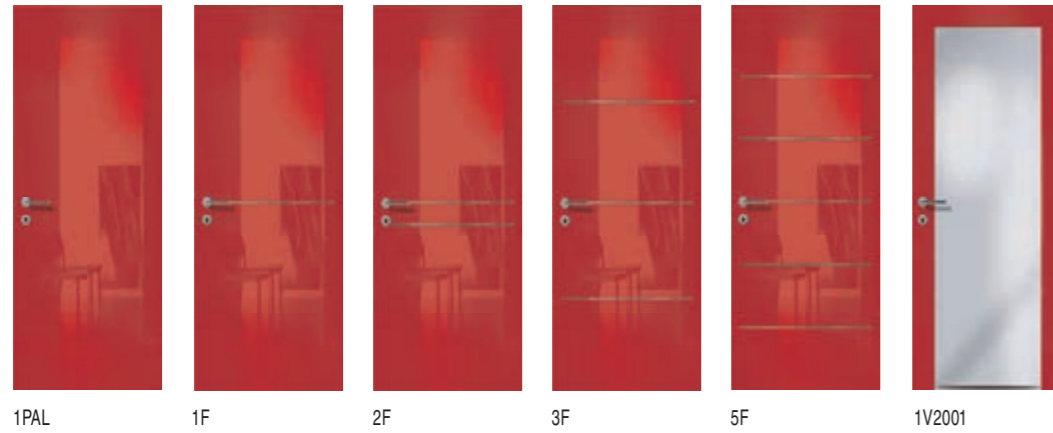

1PAL 1F 2F 3F 5F 1V2001