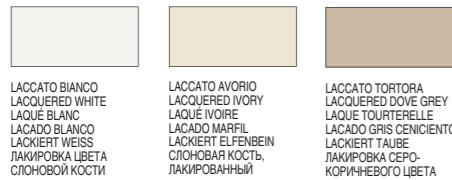

Colori laccati . Colours . Coloris . Colores . Farben . Цвета

GREZZA TINTEGGIABILE