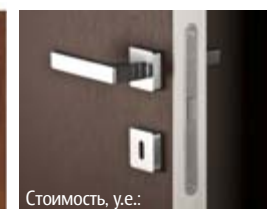

Модель: 1LA

Стоимость, у.е.:

600 орех

600 венге

600 выбеленный дуб

600 состаренный орех (арте повера)

600 белый матовый

арте повера

Данный прайс-лист носит информационно-справочный характер и ни при каких условиях не является публичной офертой. Для уточнения цен и условий акций обращайтесь к менеджерам по телефону.