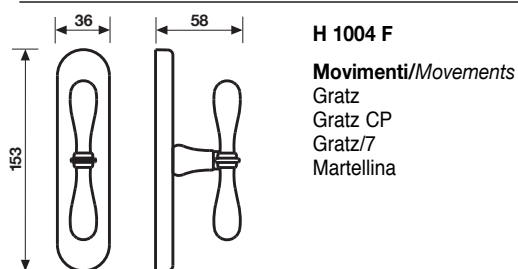

H 1004 Serie Antares design Valli Workshop

Materiale Ottone / Ottone e Porcellana*
Material Brass / Brass and Porcelain*

Dimensioni Sizes	Codice Code	Finitura Finish	EAN R8	EAN R8Y	
	H 1004 R8	Oro lucido	111599	111636	1 coppia 1 pair
		Ottone naturale	163444	163437	1 coppia 1 pair
		Brunito	111605	111643	1 coppia 1 pair
		Brunito/Avorio*	111629	111667	1 coppia 1 pair
	Fumé	163413	163420	1 coppia 1 pair	
	H 1004 R08 CM	Oro lucido	312712	315263	1 coppia 1 pair
		Ottone naturale	710864	313771	1 coppia 1 pair
		Brunito	710826	314235	1 coppia 1 pair
		Brunito/Avorio*	710802	709912	1 coppia 1 pair
	Fumé	710840	315386	1 coppia 1 pair	

Specifiche spessori porta/lunghezza quadro, pag. 98
For specifications of door thicknesses and spindle lengths, see page 98

H 1004 P8 70	Oro lucido	111551	1 coppia 1 pair
	Brunito	111568	1 coppia 1 pair
H 1004 P8 90	Oro lucido	111537	1 coppia 1 pair
	Brunito	111544	1 coppia 1 pair
H 1004 P8 Y 85	Oro lucido	111575	1 coppia 1 pair
	Brunito	111582	1 coppia 1 pair

Specifiche spessori porta/lunghezza quadro, pag. 98
For specifications of door thicknesses and spindle lengths, see page 98

	con mov. with mov.	senza mov. without mov.
Oro lucido	111674	2
Ottone naturale	163468	2
Brunito	111681	2
Fumé	163451	2