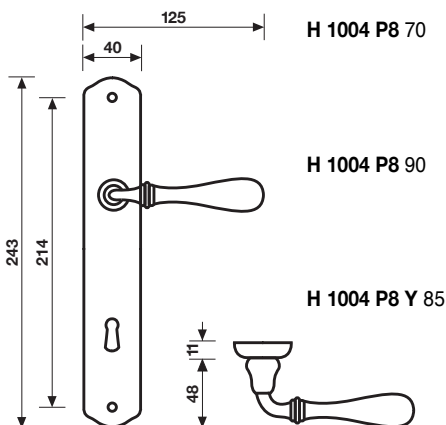

H 1004 Serie Antares design Valli Workshop

Materiale Ottone / Ottone e Porcellana*
Material Brass / Brass and Porcelain*

Dimensioni Sizes	Codice Code	Finitura Finish	EAN R8	EAN R8Y	
	H 1004 R8	Oro lucido	111599	111636	1 coppia 1 pair
		Ottone naturale	163444	163437	1 coppia 1 pair
		Brunito	111605	111643	1 coppia 1 pair
		Brunito/Avorio*	111629	111667	1 coppia 1 pair
	Fumé	163413	163420	1 coppia 1 pair	
	H 1004 R08 CM	Oro lucido	312712	315263	1 coppia 1 pair
		Ottone naturale	710864	313771	1 coppia 1 pair
		Brunito	710826	314235	1 coppia 1 pair
		Brunito/Avorio*	710802	709912	1 coppia 1 pair
	Fumé	710840	315386	1 coppia 1 pair	

Specifiche spessori porta/lunghezza quadro, pag. 98
For specifications of door thicknesses and spindle lengths, see page 98

H 1004 P8 70	Oro lucido	111551	1 coppia 1 pair
	Brunito	111568	1 coppia 1 pair
H 1004 P8 90	Oro lucido	111537	1 coppia 1 pair
	Brunito	111544	1 coppia 1 pair
H 1004 P8 Y 85	Oro lucido	111575	1 coppia 1 pair
	Brunito	111582	1 coppia 1 pair

Specifiche spessori porta/lunghezza quadro, pag. 98
For specifications of door thicknesses and spindle lengths, see page 98

	con mov. with mov.	senza mov. without mov.
Oro lucido	111674	2
Ottone naturale	163468	2
Brunito	111681	2
Fumé	163451	2