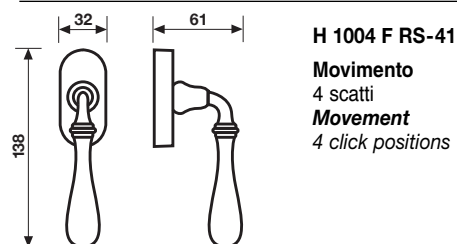

Oro lucido	111698	2
Ottone naturale	163482	2
Brunito	111704	2
Fumé	163475	2

Nella stessa serie
sono disponibili
Options

K 1110 / K 1110 Y
K 1145 / K 1145 Y
K 1704 R6-7-8 BZG - 85
K 1704 RS6-7-8 BZG - 85

Bocchetta / Escutcheon
Bocchetta stretta / Narrow Escutcheon
Chiusura privacy BZG / Bathroom privacy set
Chiusura privacy BZG / Bathroom privacy set

pag. 62
pag. 58
pag. 74
pag. 74